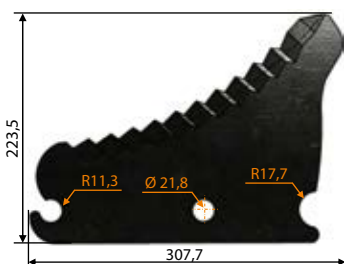

Fontana nr.:
40059

Original nr.:
CC 131160

Address:

Mokrad' 498, 026 01 Dolný Kubín,
Slovak Republic

Phone: +421 43 586 4064
Fax: +421 43 586 4063

E-mail: sales@fontana-dk.sk
Web: www.fontana-dk.sk