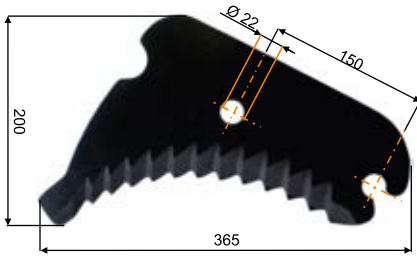

# BALER KNIVES

Utilisation

Fontana nr.:  
**40009**

Original nr.:  
0982.21.01.00

Fontana nr.:  
**40015**

Original nr.:  
0982.21.04.00

Fontana nr.:  
**40018**  
**40018T**

Original nr.:  
0982.21.09.00  
version with tungstene-carbide layer