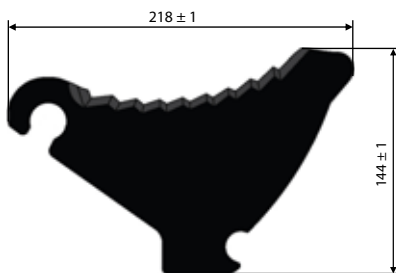

# BALER KNIVES

Utilisation

Fontana nr.:  
**40005**

Original nr.:  
275.995.1

Fontana nr.:  
**40024**  
**40024T**

Original nr.:  
277.761.0  
version with tungstene-carbide layer

Fontana nr.:  
**40033**

Original nr.:  
282.356.0