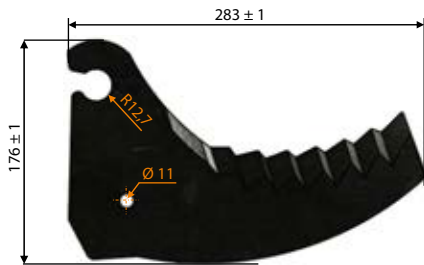

Fontana nr.:
40037

Original nr.:
84607753
84607325