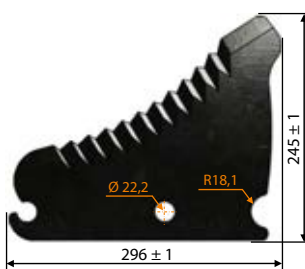

Fontana nr.:
40069

Original nr.:
CC 131764