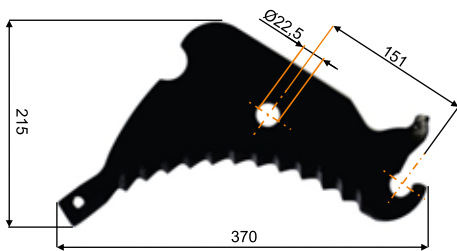

# BALER KNIVES

Utilisation

Fontana nr.:  
**40012**

Original nr.:  
53001260N

Fontana nr.:  
**40013**

Original nr.:  
53001260

Fontana nr.:  
**40019**

Original nr.:  
52000905