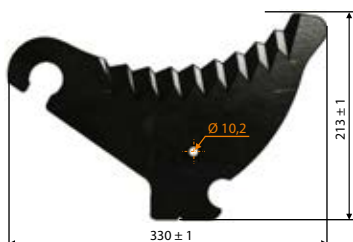

Fontana nr.:
40036

Original nr.:
287.808.2

KRONE

40

Address:

Mokrad' 498, 026 01 Dolný Kubín,
Slovak Republic

Phone: +421 43 586 4064
Fax: +421 43 586 4063

E-mail: sales@fontana-dk.sk
Web: www.fontana-dk.sk