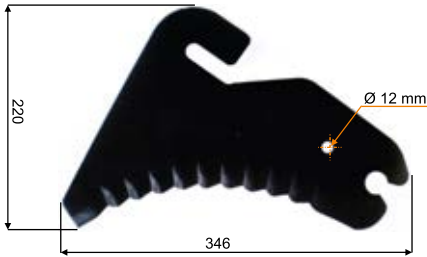

# BALER KNIVES

Utilisation

Fontana nr.:  
**40009**

Original nr.:  
0982.21.01.00

Fontana nr.:  
**40015**

Original nr.:  
0982.21.04.00

Fontana nr.:  
**40018**  
**40018T**

Original nr.:  
0982.21.09.00  
version with tungstene-carbide layer