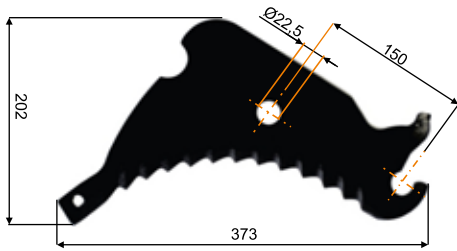

BALER KNIVES

Utilisation

Fontana nr.:
40012

Original nr.:
53001260N