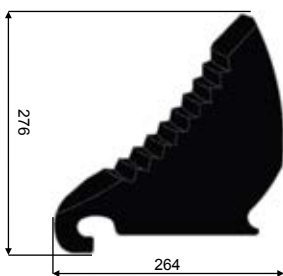

Fontana nr.:
40043

Original nr.:
823.437.0