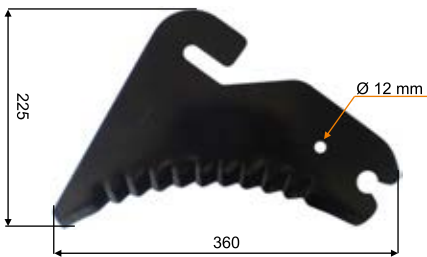

# BALER KNIVES

Utilisation

Fontana nr.:  
**40009**

Original nr.:  
0982.21.01.00

Fontana nr.:  
**40015**

Original nr.:  
0982.21.04.00

Fontana nr.:  
**40018**  
**40018T**

Original nr.:  
0982.21.09.00  
version with tungstene-carbide layer