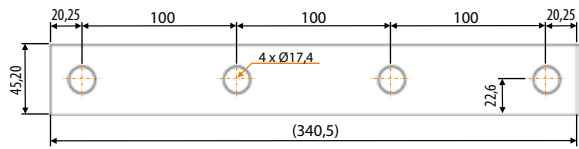

FORAGE HARVESTER KNIVES

Catalogue nr.:
6036

Original number
984672.0

Top strap

Utilisation