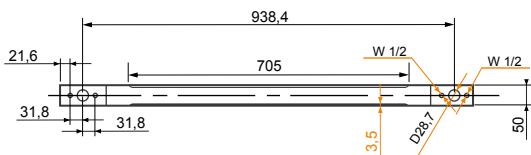

6004

Z63136

weight: 610 g

6013

AZ47613

Shear Bar

6019

AZ 53905/906