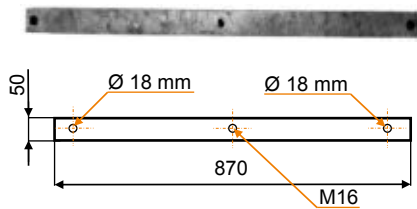

6015

984695.3
Shear Bar