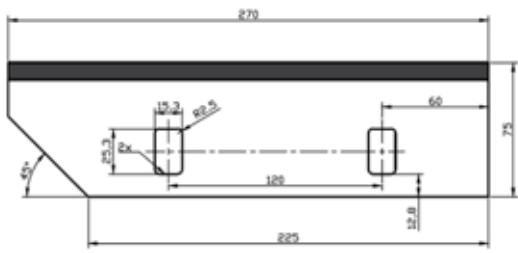

FORAGE HARVESTER KNIVES

Catalogue nr.:
6034

Original number
434049

Utilisation