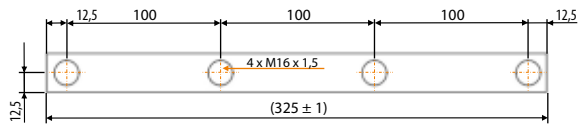

6037

984675.1

Bottom nut