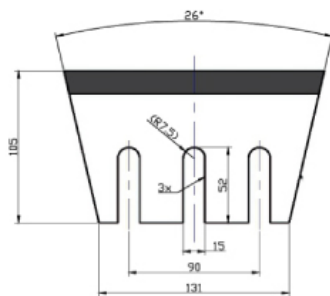

6032

03-080724