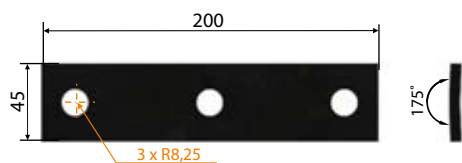

FORAGE HARVESTER KNIVES

Catalogue nr.:
6047

Original number

Utilisation

CLAAS

78

Address:

Mokrad' 498, 026 01 Dolný Kubín,
Slovak Republic

Phone: +421 43 586 4064
Fax: +421 43 586 4063

E-mail: sales@fontana-dk.sk
Web: www.fontana-dk.sk