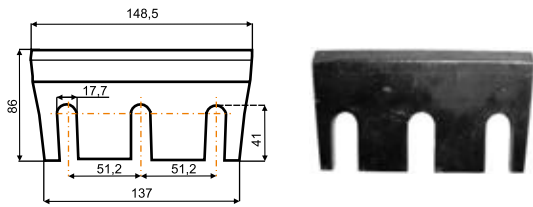

FORAGE HARVESTER KNIVES

Catalogue nr.:
6030

Original number
Z 81243

Utilisation