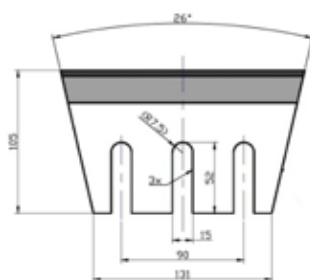

6033

03-114312

PÖTTINGER

MENGELE

82

Address:

Mokrad' 498, 026 01 Dolný Kubín,
Slovak Republic

Phone: +421 43 586 4064
Fax: +421 43 586 4063

E-mail: sales@fontana-dk.sk
Web: www.fontana-dk.sk