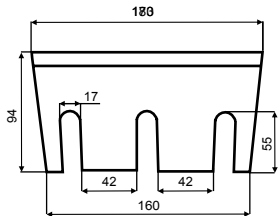

6002

Z69500

weight: 685 g