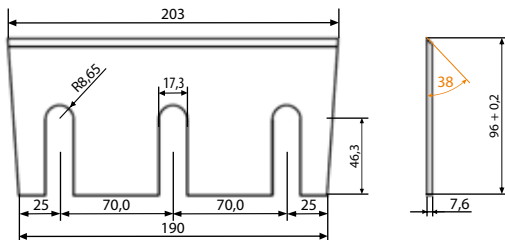

6007

Z81123