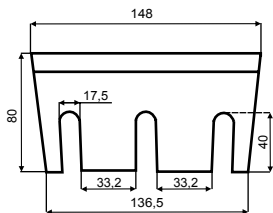

6003

Z75444

weight: 490 g