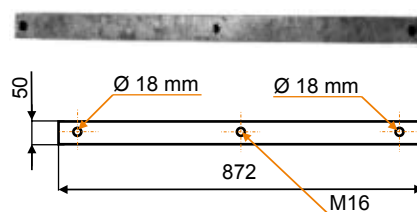

6027

984694.2
495274.2
Shear Bar

6014

984693.2
495273.2
Shear Bar

6015

984695.3
Shear Bar

6016

495301.1
Shear Bar

Catalogue nr.:
6017

Original number
078 181

Thickness: 4 mm

Utilisation

6025

984690.0

Left corn blade

6026