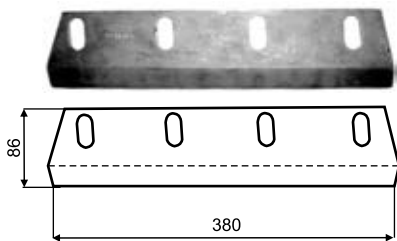

6005
6006

984671.0
984670.0

weight: 1770 g