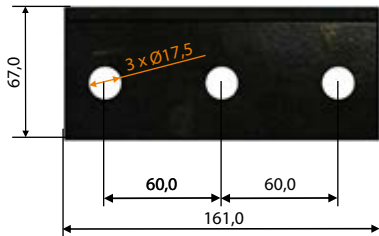

6039

Z49623 / Z60535

Top strap