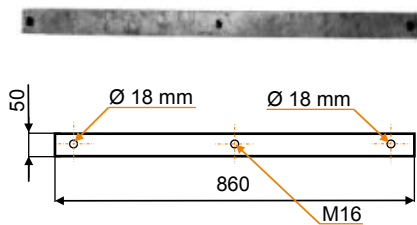

6014

984693.2
495273.2
Shear Bar