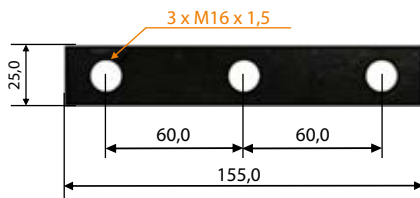

FORAGE HARVESTER KNIVES

Catalogue nr.:
6030

Original number
Z 81243

Utilisation

6039

Z49623 / Z60535

Top strap

6040