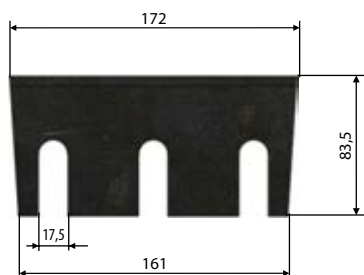

FORAGE HARVESTER KNIVES

Catalogue nr.:

6051

Original number

Z81874

Z72898

Utilisation