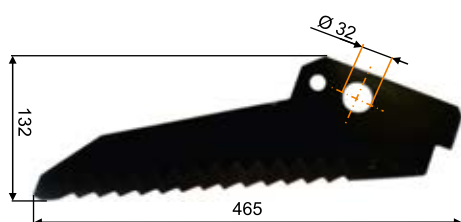

Fontana nr.:
50004

Original nr.:
968.240.0