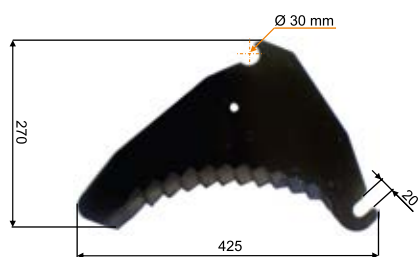

Fontana nr.:
50026
50029

Original nr.:
2.333.786.0
2.334.889.0