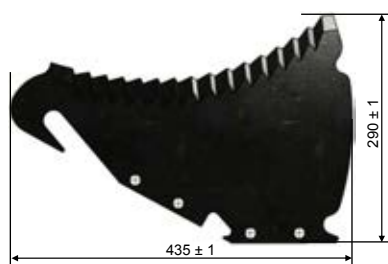

Fontana nr.:
50050

Original nr.:
433.17.500