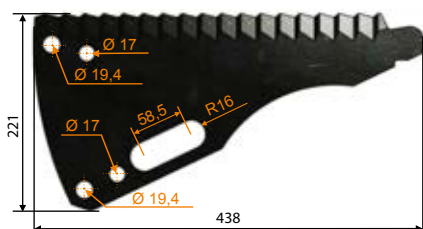

Fontana nr.:
50071

Original nr.:
02.008.640