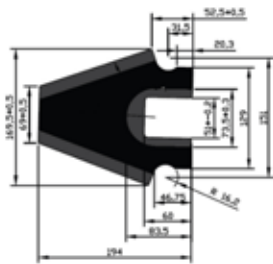

SCHUITEMAKER

Fontana nr.:
50055

Original nr.:
433.124

Fontana nr.:
50056

Original nr.:
433.999

Fontana nr.:
50060

Original nr.:
433.112

Fontana nr.:
50061