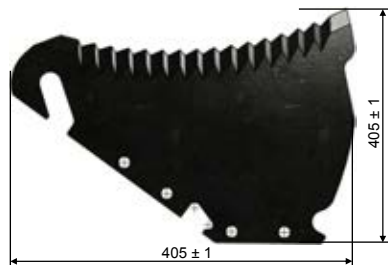

Fontana nr.:
50049

Original nr.:
415.17.500