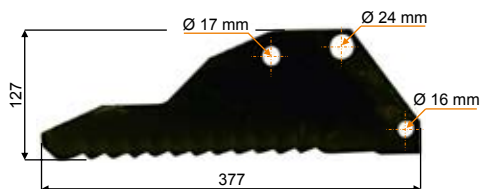

Fontana nr.:
50015

Original nr.:
434 008