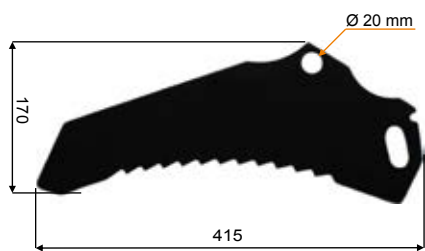

Mokrad' 498, 026 01 Dolný Kubín,
Slovak Republic

Phone: +421 43 586 4064
Fax: +421 43 586 4063

E-mail: sales@fontana-dk.sk
Web: www.fontana-dk.sk

SILO WAGON KNIVES

Utilisation

PÖTTINGER

Fontana nr.:
50034

Original nr.:
434 072