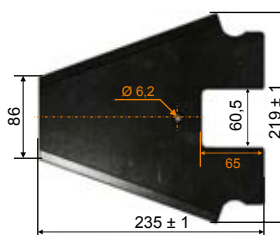

Fontana nr.:
50086

Original nr.:
30023022013

Address:

Mokrad' 498, 026 01 Dolný Kubín,
Slovak Republic

Phone: +421 43 586 4064

Fax: +421 43 586 4063

E-mail: sales@fontana-dk.sk

Web: www.fontana-dk.sk